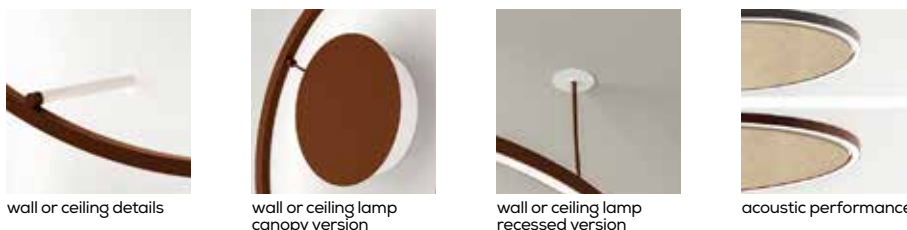

WALL AND CEILING LAMP VERSION

PL UL 1 160 h10 cm recessed
PL UL 2 160 h25 cm recessed

PL UL 1: kg 5 m³ 0,280
PL UL 2: kg 5,4 m³ 0,280

U-LIGHT / h10 cm or h25 cm recessed ceiling lamp / DRIVER NOT INCLUDED